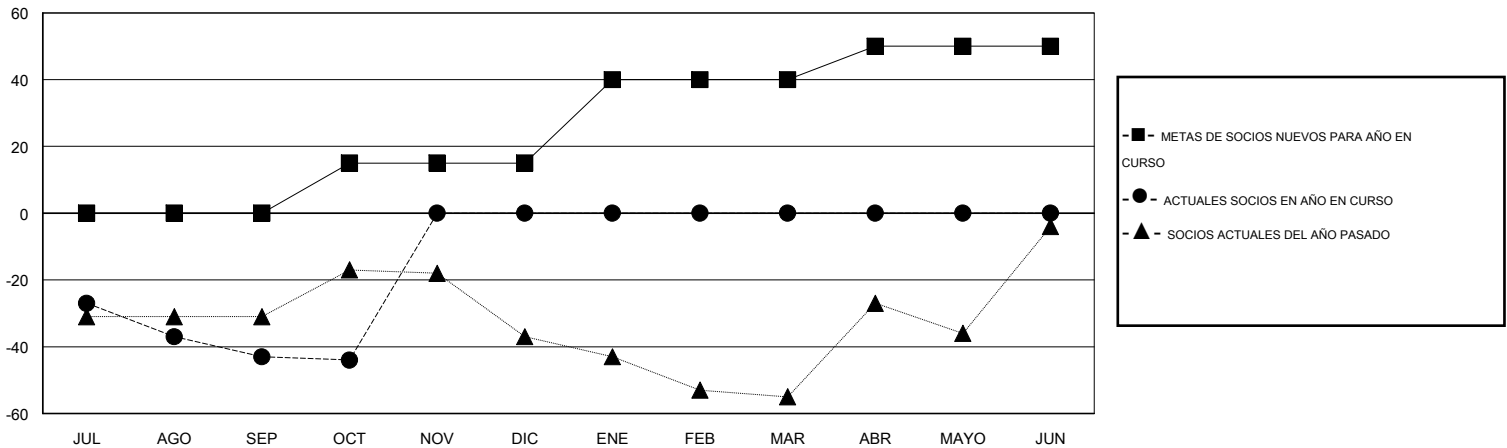

MONTHLY MEMBERSHIP PROGRESS REPORT

District J 1

Results as of: 10/31/2016

GMT: Pedro Marrello

UBICACIÓN URUGUAY

GMT DE AE 3

Clubes					socios				
RESULTADOS DE 2016-2017					RESULTADOS DE 2016-2017				
TRIMESTRE	META DE CLUBES NUEVOS	NUEVOS CLUBES	CLUBES DADOS DE BAJA	GANANCIA/PÉRDIDA NETA	TRIMESTRE	META DE SOCIOS NUEVOS	SOCIOS FUNDADORES Y NUEVOS SOCIOS AÑADIDOS	SOCIOS DADOS DE BAJA	GANANCIA/PÉRDIDA NETA
JUL/AGO/SEP	0	0	0	0	JUL/AGO/SEP	0	7	50	-43
OCT/NOV/DIC	0	0	0	0	OCT/NOV/DIC	15	9	10	-1
ENE/FEB/MAR	1	0	0	0	ENE/FEB/MAR	25	0	0	0
ABR/MAYO/JUN	0	0	0	0	ABR/MAYO/JUN	10	0	0	0

METAS Y CIFRA ACUMULATIVA DE CLUBES NUEVOS

METAS Y CIFRA ACUMULATIVA DE SOCIOS

CLUBES DADOS DE BAJA: 0	9 CLUBS OF 44 AÑADIERON 1 O MÁS SOCIOS NUEVOS	<u>DISTRIBUCIÓN POR SEXO</u>
		MASCULINO 602 (55.90%)
		FEMENINO 475 (44.10%)
<u>SOCIOS DADOS DE BAJA</u>	CLIC AQUÍ PARA DATOS DE SALUD DE CLUB	SOCIOS EN UNIDAD FAMILIAR 288
FALLECIDOS 7		CABEZA DE FAMILIA 135
CLUB CANCELADO 0		NO ES CABEZA DE FAMILIA 153
OTRO 53		
TOTAL 60		